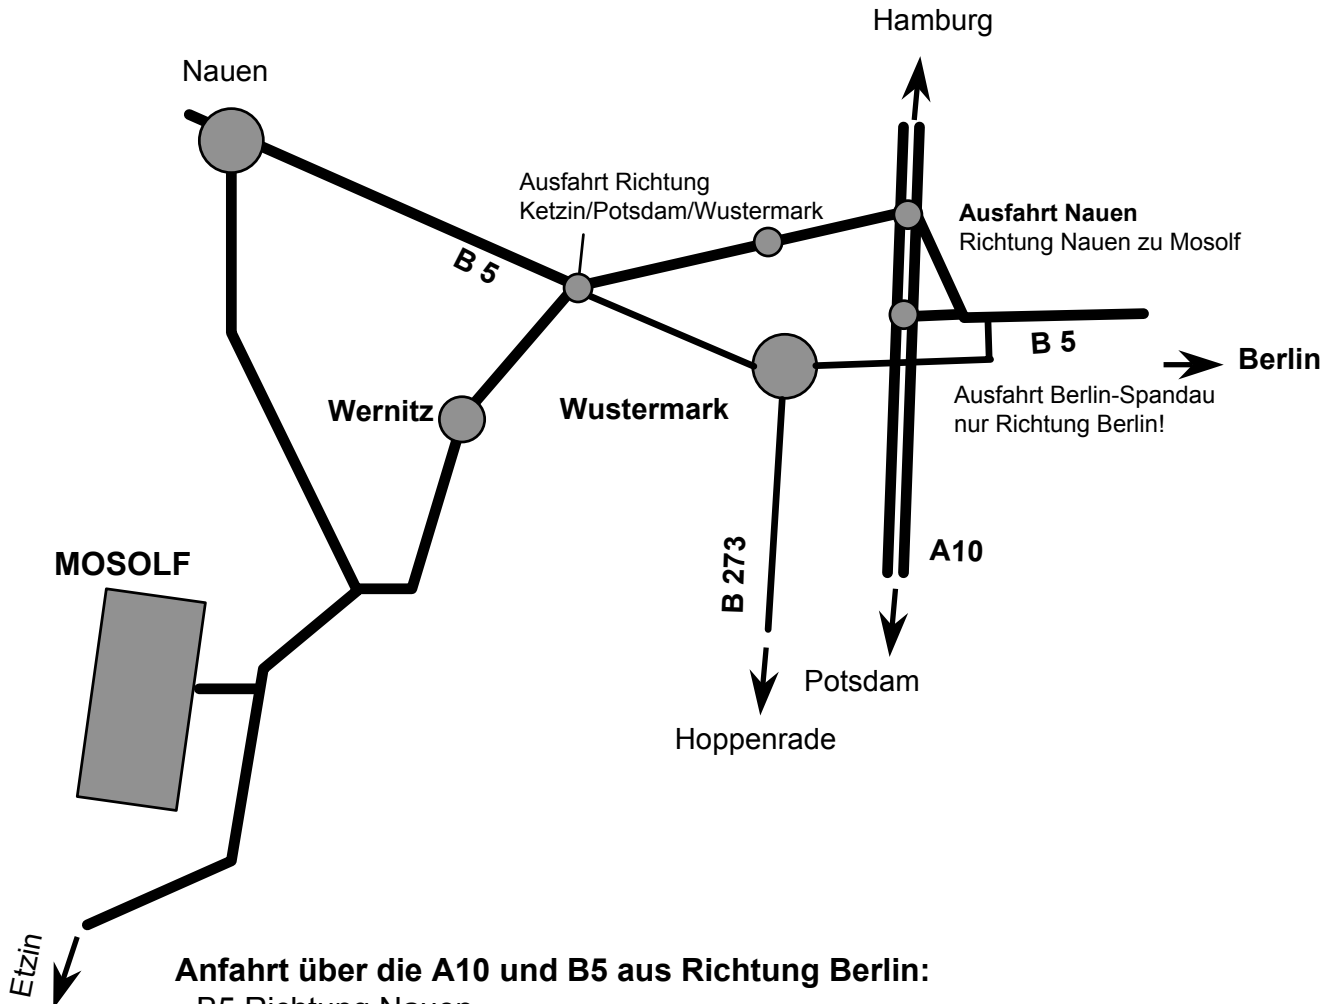

Anfahrtskizze

Mosolf Technik- und Logistikzentrum Etzin

ACM GmbH / FTÜ GmbH

Gewerbegebiet

14641 Etzin

Telefon 033233 / 88-399

Telefax 033233 / 88-285

Anfahrt über die A10 und B5 aus Richtung Berlin:

- B5 Richtung Nauen
- Ausfahrt rechts Richtung Ketzin/Potsdam/Wustermark abfahren und erste Kreuzung links über die Brücke Richtung Ketzin/Wernitz abbiegen
- durch Wernitz der doppelt abknickenden Vorfahrtsstraße folgen
- dem Straßenverlauf folgend am Ende links Richtung Etzin/Ketzin
- nach ca. 500 m rechts auf das Betriebsgelände des MTL Etzin

Wegbeschreibung:

- vom Flughafen an der ersten Ampel nach rechts auf den Saatwinkler Damm
- am Ende nach links in die Gartenfelder Str. einbiegen und dieser folgen
- nach rechts der Straße Am Juliusturm bis zum Kreisverkehr folgen
- an der 3. Abfahrt abbiegen auf den Altstädter Ring
- hinter der Bahnunterführung rechts in den Brunsbüttler Damm abbiegen
- dem Brunsbüttler Damm folgen, wird später der Nennhauser Damm und heißt dann Hamburger Chaussee
- am Ende bei McDonalds an der Ampel rechts auf die B5 Richtung Nauen abbiegen

Hinweis: der Weg vom Flughafen über die Stadtautobahn und den Berliner Ring ist äußerst weit und bringt i.d.R. keinen Zeitvorteil