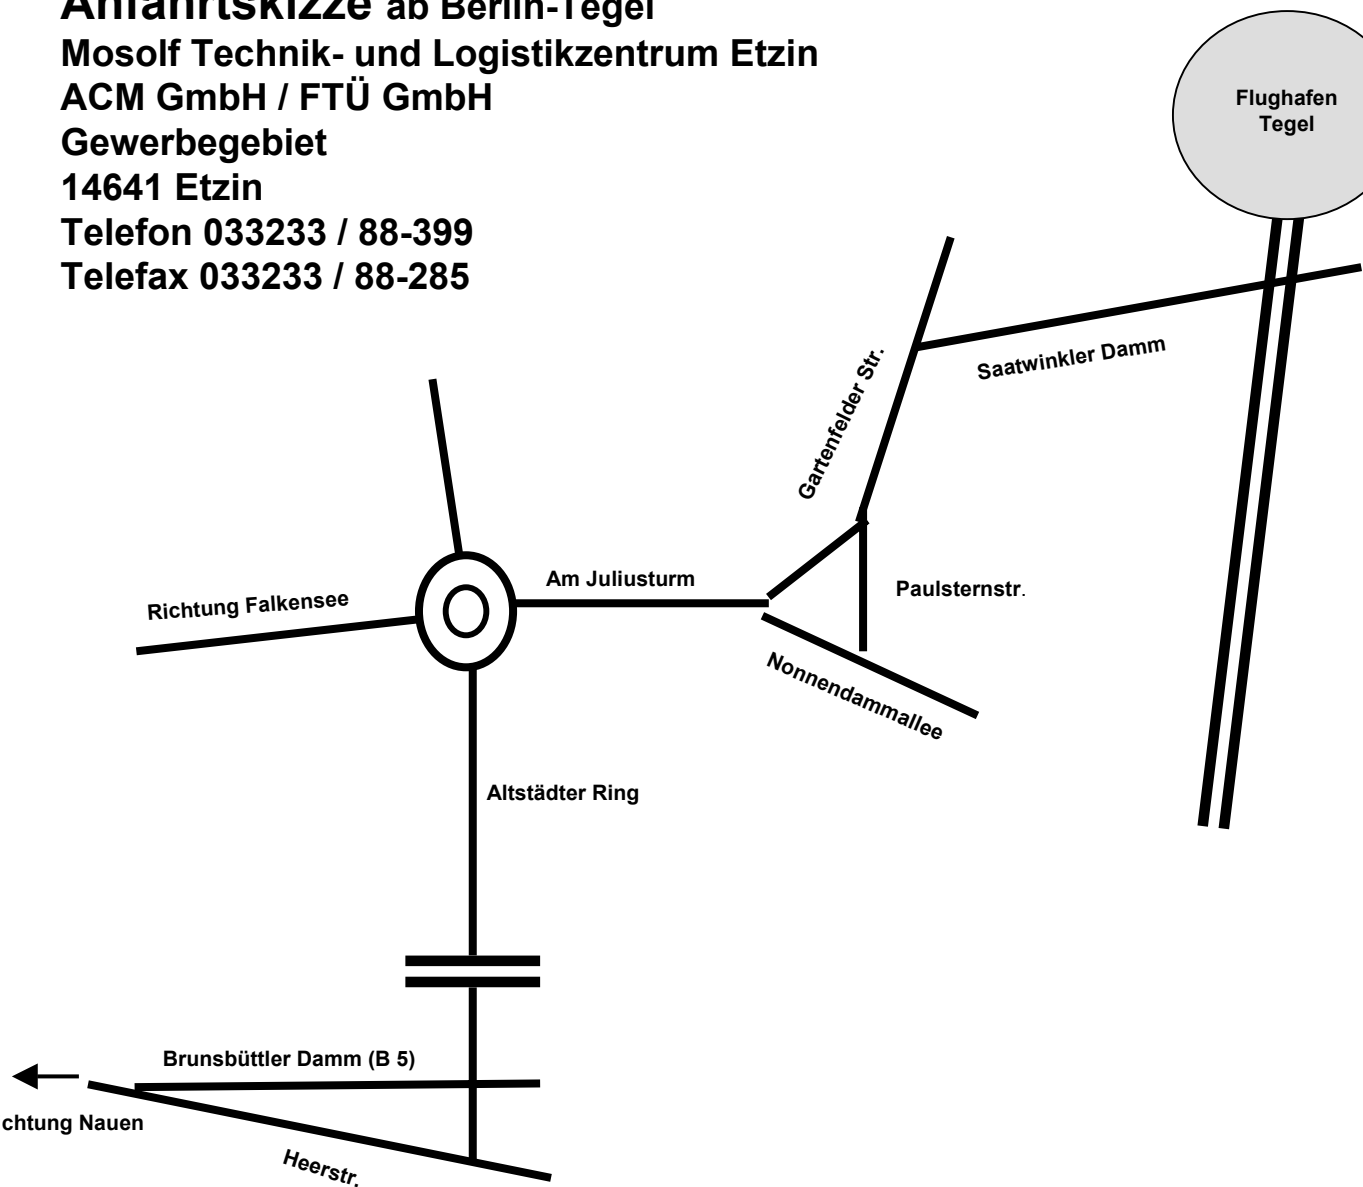

Anfahrtskizze

Mosolf Technik- und Logistikzentrum Etzin

ACM GmbH / FTÜ GmbH

Gewerbegebiet

14641 Etzin

Telefon 033233 / 88-399

Telefax 033233 / 88-285

Anfahrt über die A10 und B5 aus Richtung Berlin:

- B5 Richtung Nauen
- Ausfahrt rechts Richtung Ketzin/Potsdam/Wustermark abfahren und erste Kreuzung links über die Brücke Richtung Ketzin/Wernitz abbiegen
- durch Wernitz der doppelt abknickenden Vorfahrtsstraße folgen
- dem Straßenverlauf folgend am Ende links Richtung Etzin/Ketzin
- nach ca. 500 m rechts auf das Betriebsgelände des MTL Etzin

Wir wünschen gute Fahrt und freuen uns auf Ihren Besuch

Anfahrtskizze ab Berlin-Tegel
Mosolf Technik- und Logistikzentrum Etzin
ACM GmbH / FTÜ GmbH
Gewerbegebiet
14641 Etzin
Telefon 033233 / 88-399
Telefax 033233 / 88-285

Wegbeschreibung:

- vom Flughafen an der ersten Ampel nach rechts auf den Saatwinkler Damm
- am Ende nach links in die Gartenfelder Str. einbiegen und dieser folgen
- nach rechts der Straße Am Juliusturm bis zum Kreisverkehr folgen
- an der 3. Abfahrt abbiegen auf den Altstädter Ring
- hinter der Bahnunterführung rechts in den Brunsbüttler Damm abbiegen
- dem Brunsbüttler Damm folgen, wird später der Nennhauser Damm und heißt dann Hamburger Chaussee
- am Ende bei McDonalds an der Ampel rechts auf die B5 Richtung Nauen abbiegen